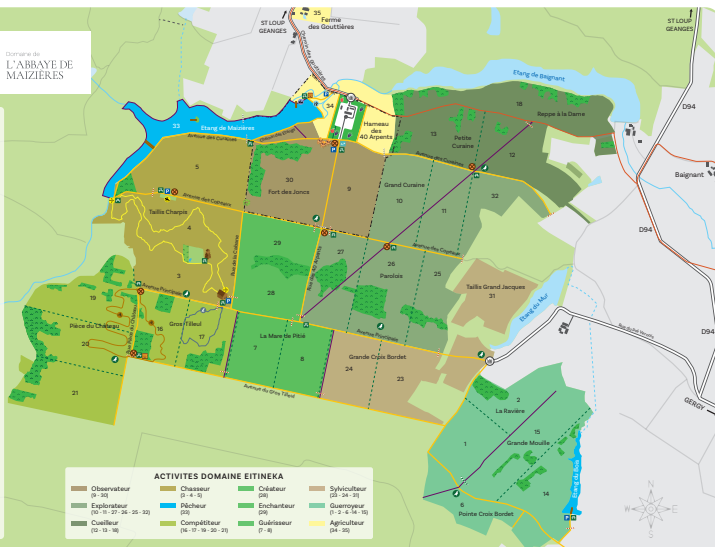

Domaine de
L'ABBAYE DE MAIZIERES

- Limites parcelles forestières
- Route Communale / Départementale
- Voie forestière
- Piste Cyclable
- Piste
- - - Parc Hameau des 40 Arpents
- Plantations
- Pature élevage
- Ⓜ Portail Accueil
- Ⓜ Portail Agricole
- ⋯ Barrière forestière
- ⋯ Passage canadien
- Pontons
- 🏡 Village Eitineka
- 🏠 Cabane de Chasse
- 📍 Place Forestière
- 🐝 Ruche
- 🕒 Nichoir
- 🅑 Parking
- 📄 Table Pique-nique
- 🎮 Aire de jeux
- 🌳 Arbre remarquable
- 🍷 Vigne
- 🍷 Verger
- 🚴 Parcours Arc 3D
- 🐎 Parcours Arc Cheval
- 🎣 Pêcherie
- 🚤 Base Nautique
- 🏔 Parcours Hèbert
- 🚲 Parcours VTT

ACTIVITES DOMAINE EITINEKA

■ Observateur (9 - 30)	■ Chasseur (2 - 4 - 5)	■ Créateur (28)	■ Sylviculteur (23 - 24 - 31)
■ Explorateur (10 - 11 - 27 - 26 - 25 - 32)	■ Pêcheur (23)	■ Enchanteur (20)	■ Querroyeur (1 - 2 - 6 - 14 - 15)
■ Cueilleur (12 - 13 - 18)	■ Compétiteur (16 - 17 - 19 - 20 - 21)	■ Guérisseur (7 - 8)	■ Agriculteur (24 - 25)